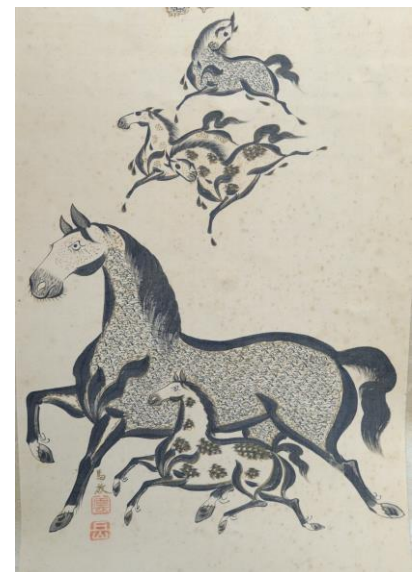

○厩舎の一面にギャラリー